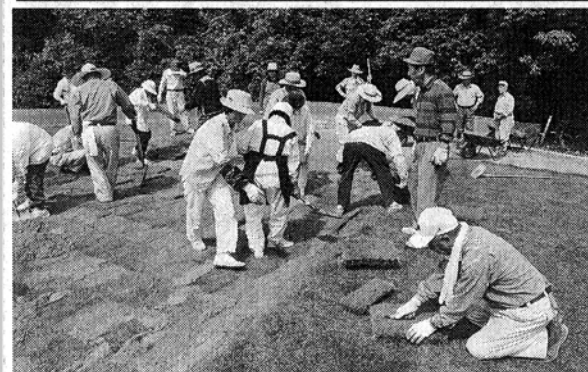

ら土を掛け、約二時間
で作業を終えた。安東
智義会長(七五)同町勝
間田は「一面青々と
した芝の会
場でグラウ
ンドゴルフ
が楽しめ
る。大変お
りがたい」
と話してい
た。
(難波孝光)

贈られた芝を
植える勝央町
グラウンドゴ
ルフ協会のメ
ンバー

目的に二〇〇五年から
津山市、奈義、鏡野
が約二百点を出品し